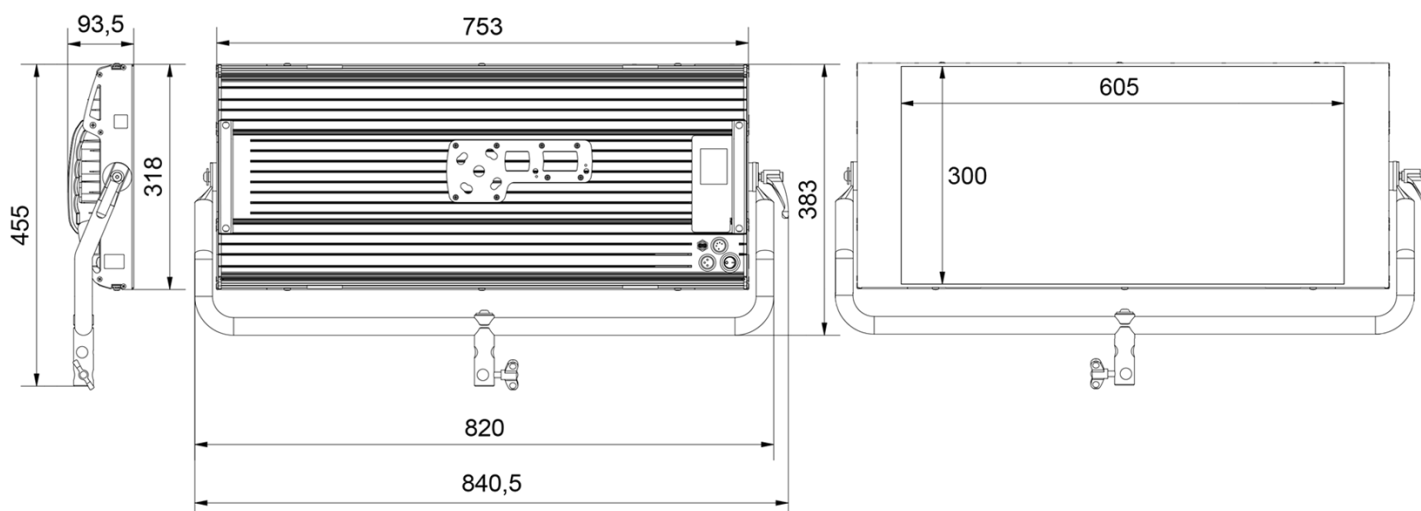

## PHOTOMETRICS

DIAMETER		Ø 3,2m/ 10.4'			Ø 6,2m/ 20'			EVO 2	
	<b>90°</b>	8742 lux 812 fc	2820 lux 262 fc	1450 lux 135 fc	804 lux 75 fc	528 lux 49 fc	384 lux 36 fc	225W	0.98A/220V 2.0A/110V
		9419 lux 875 fc	3045 lux 283 fc	1550 lux 144 fc	858 lux 80 fc	565 lux 52 fc	410 lux 38 fc	96	97
<b>DISTANCE</b>		1m/ 3.2'	2m/ 6.5'	3m/ 9.8'	4m/ 13'	5m/ 16.4'	6m/ 19.6'		