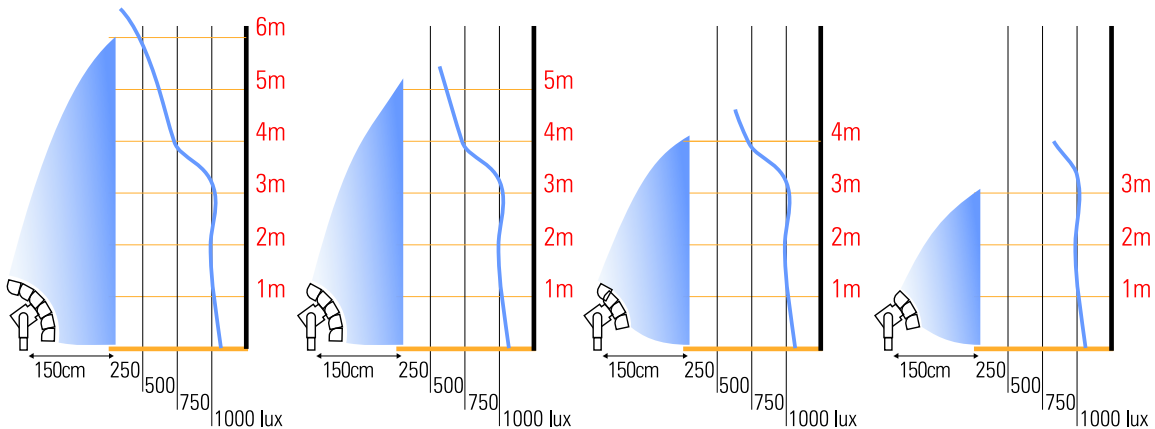

WIRE VIEW

PHOTOMETRICS

435 lux 40 fc	422 lux 39 fc								6m/ 19.6'
598 lux 55 fc	580 lux 54 fc	598 lux 55 fc	580 lux 54 fc						5m/ 16.4'
743 lux 69 fc	730 lux 67 fc	743 lux 69 fc	730 lux 67 fc	743 lux 69 fc	730 lux 67 fc				4m/ 13'
1012 lux 94 fc	1056 lux 98 fc	1012 lux 94 fc	1056 lux 98 fc	1012 lux 94 fc	1056 lux 98 fc	1012 lux 94 fc	1056 lux 98 fc		3m/ 9.8'
1126 lux 104 fc	968 lux 90 fc	1126 lux 104 fc	968 lux 90 fc	1126 lux 104 fc	968 lux 90 fc	1126 lux 104 fc	968 lux 90 fc		2m/ 6.5'
1144 lux 106 fc	1080 lux 100 fc	1144 lux 106 fc	1080 lux 100 fc	1144 lux 106 fc	1080 lux 100 fc	1144 lux 106 fc	1080 lux 100 fc		1m/ 3.2'
152W 0.70A/220V 1.38A/110V	93	126W 0.57A/220V 1.14A/110V	93	94W 0.42A/220V 0.86A/110V	93	76W 0.34A/220V 0.69A/110V	93		

SPECTRAL DISTRIBUTION — Horizontal beam angle 45° / Vertical beam angle adjustable 45° to 125°

LIGHTING COMPARISON