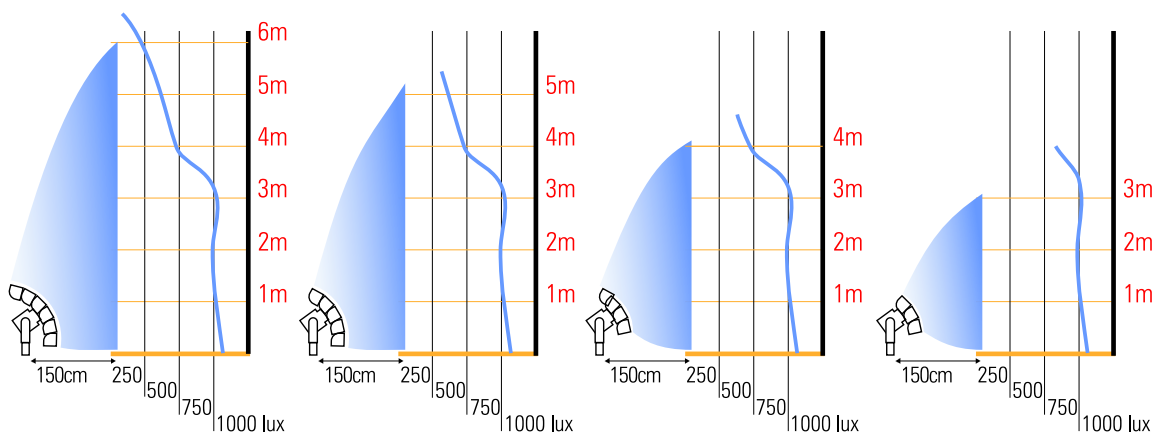

## WIRE VIEW

**PHOTOMETRICS**

435 lux 40 fc	422 lux 39 fc									6m/ 19.6'
598 lux 55 fc	580 lux 54 fc	598 lux 55 fc	580 lux 54 fc							5m/ 16.4'
743 lux 69 fc	730 lux 67 fc	743 lux 69 fc	730 lux 67 fc	743 lux 69 fc	730 lux 67 fc					4m/ 13'
1012 lux 94 fc	1056 lux 98 fc	1012 lux 94 fc	1056 lux 98 fc	1012 lux 94 fc	1056 lux 98 fc	1012 lux 94 fc	1056 lux 98 fc			3m/ 9.8'
1126 lux 104 fc	968 lux 90 fc	1126 lux 104 fc	968 lux 90 fc	1126 lux 104 fc	968 lux 90 fc	1126 lux 104 fc	968 lux 90 fc			2m/ 6.5'
1144 lux 106 fc	1080 lux 100 fc	1144 lux 106 fc	1080 lux 100 fc	1144 lux 106 fc	1080 lux 100 fc	1144 lux 106 fc	1080 lux 100 fc			1m/ 3.2'
152W 0.70A/220V 1.38A/110V	126W 0.57A/220V 1.14A/110V	126W 0.57A/220V 1.14A/110V	126W 0.57A/220V 1.14A/110V	94W 0.42A/220V 0.86A/110V	94W 0.42A/220V 0.86A/110V	94W 0.42A/220V 0.86A/110V	76W 0.34A/220V 0.69A/110V			
94	93	94	93	94	93	94	93			

**SPECTRAL DISTRIBUTION** — Horizontal beam angle 45° / Vertical beam angle adjustable 45° to 125°

**LIGHTING COMPARISON**