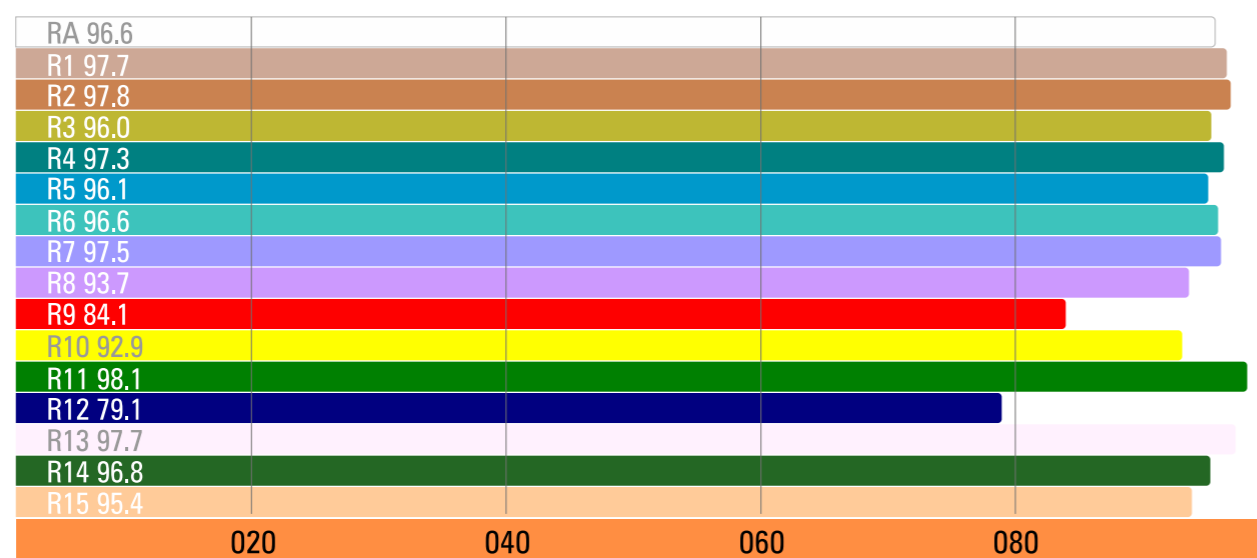

DIAMETER		Ø 0,8m/ 2.6'			Ø 1,3m/ 4.2'			Power 1	
	15°	28500 lux 2648 fc	9200 lux 855 fc	4300 lux 400 fc	2250 lux 209 fc	1600 lux 149 fc	1200 lux 111 fc	100W	0,40A/220V 0,90A/110V
		37000 lux 3437 fc	12800 lux 1189 fc	6000 lux 557 fc	3600 lux 334 fc	2400 lux 223 fc	1700 lux 158 fc	98	96
DISTANCE		1m/ 3.2'	2m/ 6.5'	3m/ 9.8'	4m/ 13'	5m/ 16.4'	6m/ 19.6'		

DIAMETER		Ø 1,2m/ 3.9'			Ø 2,3m/ 7.5'			Power 2	
	15°		13000 lux 1208 fc	6400 lux 595 fc	3850 lux 358 fc	2500 lux 232 fc	1780 lux 165 fc	190W	0,86A/220V 1,72A/110V
			17000 lux 1579 fc	8900 lux 827 fc	5350 lux 497 fc	3500 lux 325 fc	2540 lux 236 fc	98	96
DISTANCE		1m/ 3.2'	2m/ 6.5'	3m/ 9.8'	4m/ 13'	5m/ 16.4'	6m/ 19.6'		

DIAMETER		Ø 1,2m/ 3.9'			Ø 2,3m/ 7.5'			Power 2x2		
	15°		15000 lux 1394 fc	9160 lux 851 fc	6150 lux 571 fc	4300 lux 399 fc	3250 lux 302 fc	2500 lux 232 fc	410W	1,86A/220V 3,73A/110V
			23000 lux 2137 fc	14500 lux 1347 fc	9900 lux 920 fc	7000 lux 650 fc	5320 lux 494 fc	4150 lux 386 fc	98	96
DISTANCE		3m/ 9.8'	4m/ 13'	5m/ 16.4'	6m/ 19.6'	7m/ 23'	8m/ 26.2'