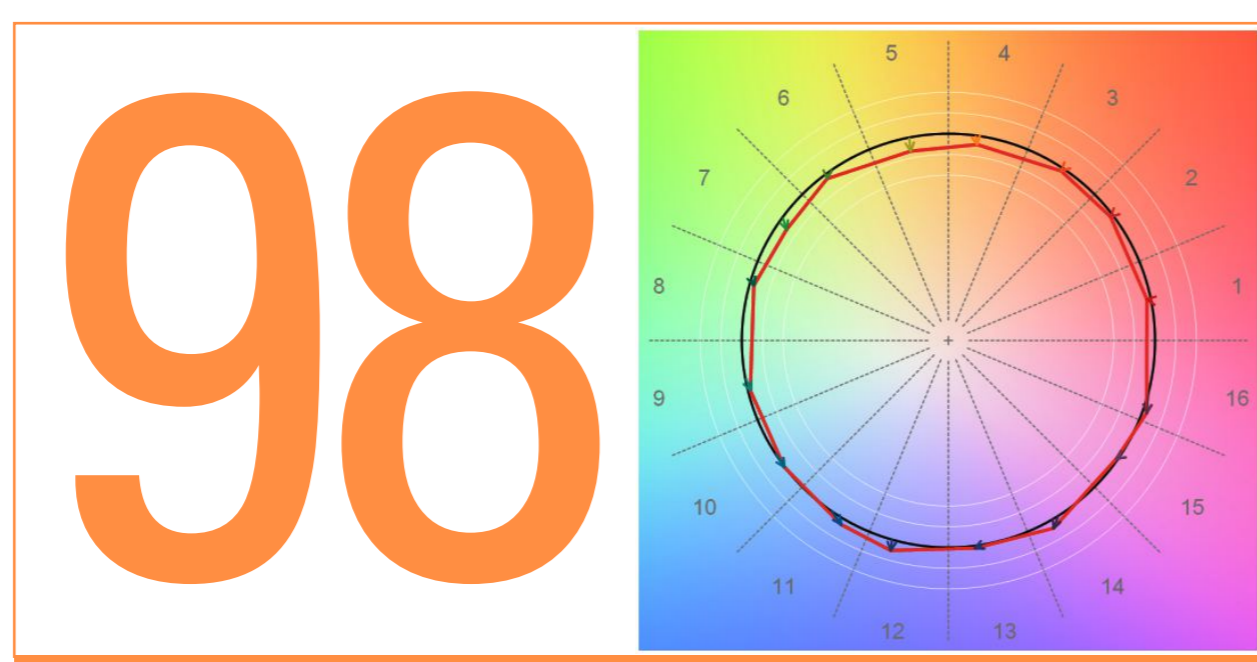

DIAMETER		∅ 2,5/ 8.2'			∅ 4,7m/ 15'			Power 2	
30°	8200 lux 762 fc	3800 lux 353 fc	2250 lux 209 fc	1470 lux 137 fc	1030 lux 96 fc		190W	0,86A/220V 1,72A/110V	
	10500 lux 975 fc	4950 lux 460 fc	2900 lux 269 fc	1900 lux 176 fc	1330 lux 124 fc		98	96	
DISTANCE	1m/ 3.2'	2m/ 6.5'	3m/ 9.8'	4m/ 13'	5m/ 16.4'	6m/ 19.6'			

DIAMETER		∅ 2,5m/ 8.2'			∅ 4,7m/ 15'			Power 2x2	
30°	7400 lux 687 fc	4270 lux 397 fc	2850 lux 265 fc	1970 lux 183 fc	1500 lux 139 fc	1170 lux 109 fc	410W	1,86A/220V 3,73A/110V	
	10000 lux 929 fc	5800 lux 539 fc	3800 lux 353 fc	2660 lux 247 fc	2000 lux 186 fc	1550 lux 144 fc	98	96	
DISTANCE	3m/ 9.8'	4m/ 13'	5m/ 16.4'	6m/ 19.6'	7m/ 23'	8m/ 26.2'			