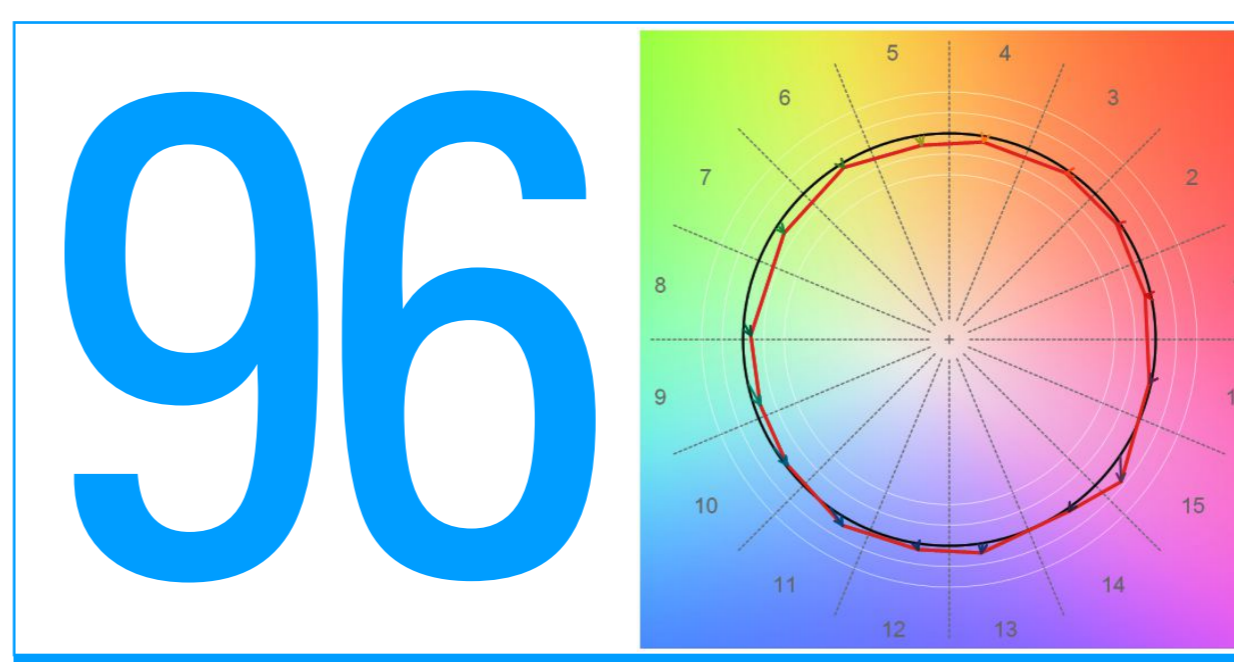

CCT 5336K. SSI CIE D 5600K=71