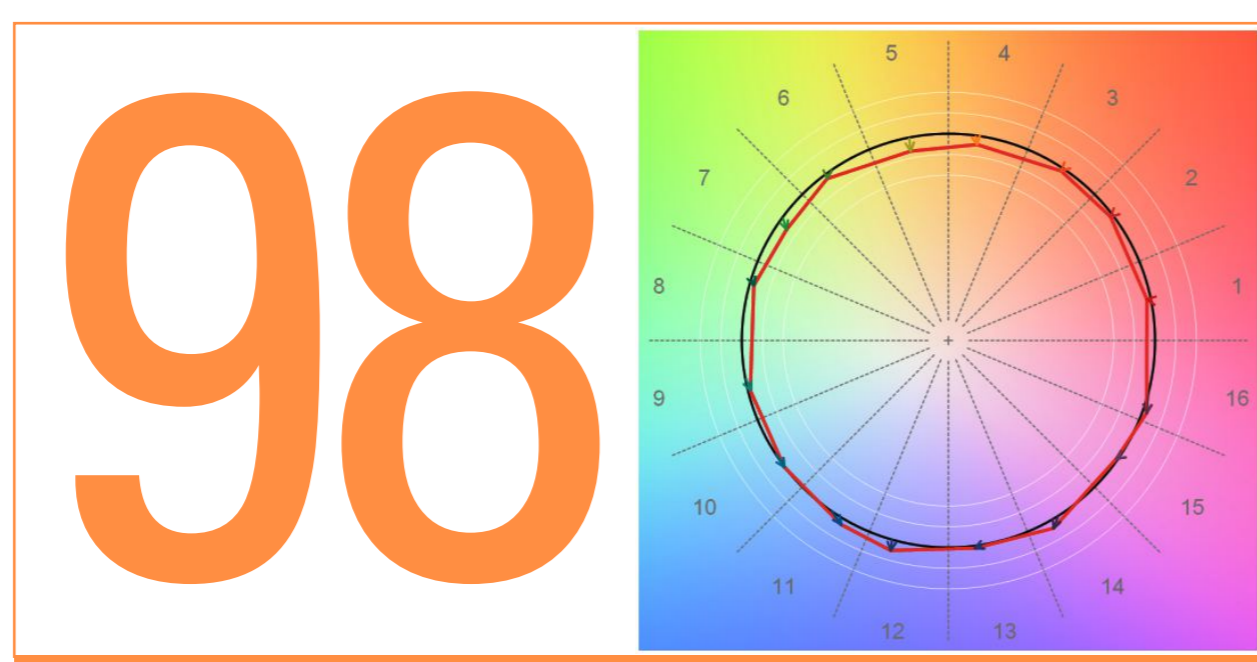

DIAMETER		Ø 0,8m/ 2.6'			Ø 1,3m/ 4.2'			Power 1	
	15°	28500 lux 2648 fc	9200 lux 855 fc	4300 lux 400 fc	2250 lux 209 fc	1600 lux 149 fc	1200 lux 111 fc	100W	0,40A/220V 0,90A/110V
		37000 lux 3437 fc	12800 lux 1189 fc	6000 lux 557 fc	3600 lux 334 fc	2400 lux 223 fc	1700 lux 158 fc	98	96
DISTANCE		1m/ 3.2'	2m/ 6.5'	3m/ 9.8'	4m/ 13'	5m/ 16.4'	6m/ 19.6'		

DIAMETER		Ø 1,2m/ 3.9'			Ø 2,3m/ 7.5'			Power 2	
	15°		13000 lux 1208 fc	6400 lux 595 fc	3850 lux 358 fc	2500 lux 232 fc	1780 lux 165 fc	190W	0,86A/220V 1,72A/110V
			17000 lux 1579 fc	8900 lux 827 fc	5350 lux 497 fc	3500 lux 325 fc	2540 lux 236 fc	98	96
DISTANCE		1m/ 3.2'	2m/ 6.5'	3m/ 9.8'	4m/ 13'	5m/ 16.4'	6m/ 19.6'		

DIAMETER		Ø 1,2m/ 3.9'			Ø 2,3m/ 7.5'			Power 2x2		
	15°		15000 lux 1394 fc	9160 lux 851 fc	6150 lux 571 fc	4300 lux 399 fc	3250 lux 302 fc	2500 lux 232 fc	410W	1,86A/220V 3,73A/110V
			23000 lux 2137 fc	14500 lux 1347 fc	9900 lux 920 fc	7000 lux 650 fc	5320 lux 494 fc	4150 lux 386 fc	98	96
DISTANCE		3m/ 9.8'	4m/ 13'	5m/ 16.4'	6m/ 19.6'	7m/ 23'	8m/ 26.2'			

CCT 3139K. SSI PLANK 3200K=83