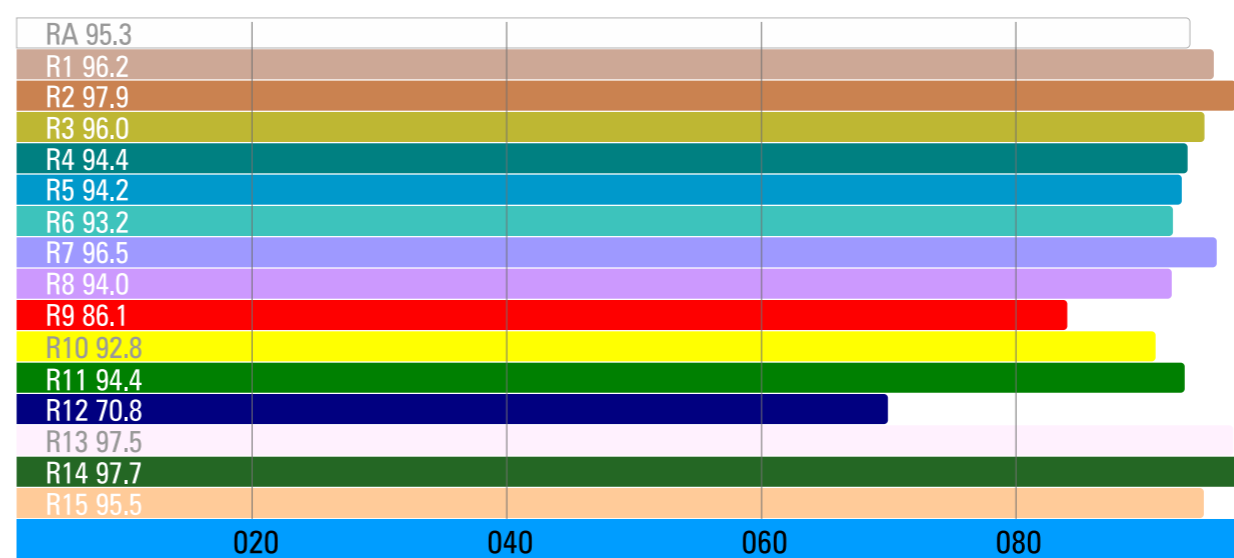

DIAMETER		Ø 0,8m/ 2.6'			Ø 1,3m/ 4.2'			Power 1	
	15°	28500 lux 2648 fc	9200 lux 855 fc	4300 lux 400 fc	2250 lux 209 fc	1600 lux 149 fc	1200 lux 111 fc	100W	0,40A/220V 0,90A/110V
		37000 lux 3437 fc	12800 lux 1189 fc	6000 lux 557 fc	3600 lux 334 fc	2400 lux 223 fc	1700 lux 158 fc	98	96
DISTANCE		1m/ 3.2'	2m/ 6.5'	3m/ 9.8'	4m/ 13'	5m/ 16.4'	6m/ 19.6'		

DIAMETER		Ø 1,2m/ 3.9'			Ø 2,3m/ 7.5'			Power 2	
	15°		13000 lux 1208 fc	6400 lux 595 fc	3850 lux 358 fc	2500 lux 232 fc	1780 lux 165 fc	190W	0,86A/220V 1,72A/110V
			17000 lux 1579 fc	8900 lux 827 fc	5350 lux 497 fc	3500 lux 325 fc	2540 lux 236 fc	98	96
DISTANCE		1m/ 3.2'	2m/ 6.5'	3m/ 9.8'	4m/ 13'	5m/ 16.4'	6m/ 19.6'		

DIAMETER		Ø 1,2m/ 3.9'			Ø 2,3m/ 7.5'			Power 2x2		
	15°		15000 lux 1394 fc	9160 lux 851 fc	6150 lux 571 fc	4300 lux 399 fc	3250 lux 302 fc	2500 lux 232 fc	410W	1,86A/220V 3,73A/110V
			23000 lux 2137 fc	14500 lux 1347 fc	9900 lux 920 fc	7000 lux 650 fc	5320 lux 494 fc	4150 lux 386 fc	98	96
DISTANCE		3m/ 9.8'	4m/ 13'	5m/ 16.4'	6m/ 19.6'	7m/ 23'	8m/ 26.2'