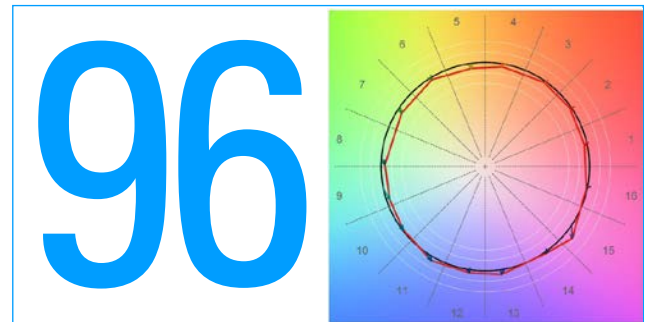

CCT 5336K. SSI CIE D 5600K=71