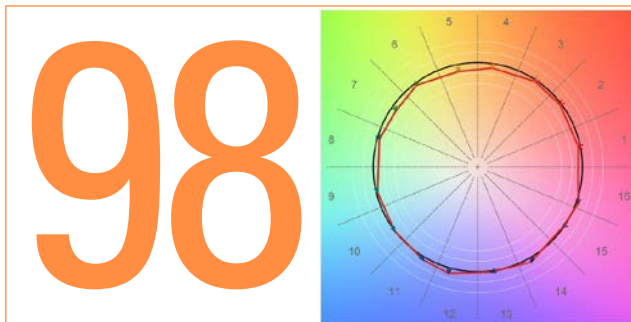

## PHOTOMETRICS

DIAMETER

∅ 1,5m/ 4.9'

∅ 2,5m/ 8.2'

	<b>30°</b>	12000 lux 1115 fc	3750 lux 348 fc	1700 lux 158 fc	1000 lux 93 fc	650 lux 60 fc	460 lux 43 fc	<b>Power 1</b>	
		16000 lux 1486 fc	4770 lux 443 fc	2150 lux 200 fc	1270 lux 118 fc	830 lux 77 fc	585 lux 54 fc	100W	0,40A/220V 0,90A/110V
<b>DISTANCE</b>		1m/ 3.2'	2m/ 6.5'	3m/ 9.8'	4m/ 13'	5m/ 16.4'	6m/ 19.6'	<b>98</b>	<b>96</b>